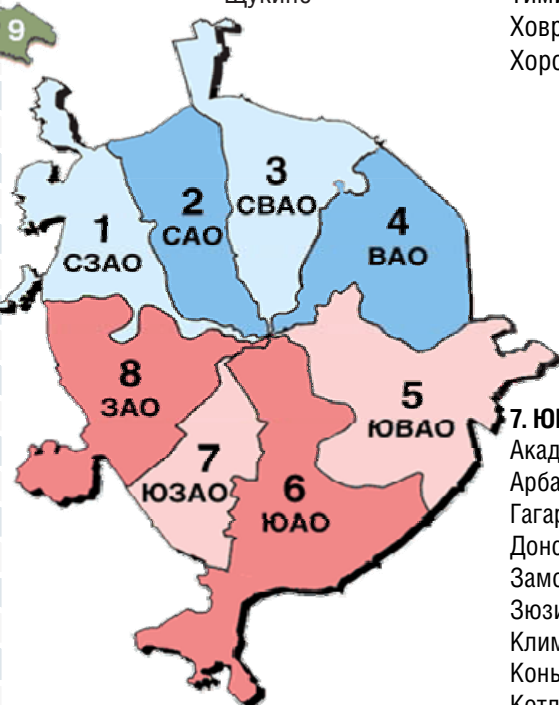

9. г.ЗЕЛЕНОГРАД

1. СЕВЕРО-ЗАПАДНЫЙ

Арбат
Аэропорт
г.Красногорск
Куркино
Митино
Покровское-Стрешнево
Пресненский
Савеловский
Сокол
Строгино
Сходня
Тверской
Тимирязевский
Тушино Северное
Тушино Южное
г. Химки
Хорошево-Мневники
Хорошевский
Щукино

2. СЕВЕРНЫЙ

Аэропорт
Беговой
Бескудниковский
Бутырский
Войковский
Головинский
Дегунино Восточное
Дегунино Западное
Дмитровский
Коптево
Левобережный
Марфино
Марьино
Марьино Роща
Мещанский
Пресненский
Савеловский
Сокол
Тверской
Тимирязевский
Ховрино
Хорошевский

3. СЕВЕРО-ВОСТОЧНЫЙ

Алексеевский
Алтуфьевский
Бабушкинский
Басманный
Бескудниковский
Бибирево
Бутырский
Дегунино Восточное
г. Долгопрудный
Ивантеевка
Коптево
г. Королев
Красносельский
Лианозово
г. Лобня
Лосиноостровский
Марфино
Марьино Роща
Медведково Северное
Медведково Южное
Мещанский
г. Мытищи
Останкинский
Отрадное
Пушкинский
Ростокино
Савеловский
Свиблово
Тимирязевский
Ховрино
г. Щелково
г. Юбилейный
Ярославский

5. ЮГО-ВОСТОЧНЫЙ

Вешняки
г. Видное
Выхино
г. Дзержинский
Жулебино
Замоскворечье
Капотня
Косино-Ухтомский
Кузьминки
г. Люберцы
Люблино
Марьино
Новокосино
Печатники
Реутов
Рязанский
Таганский
Текстильщики
Южнопортовый